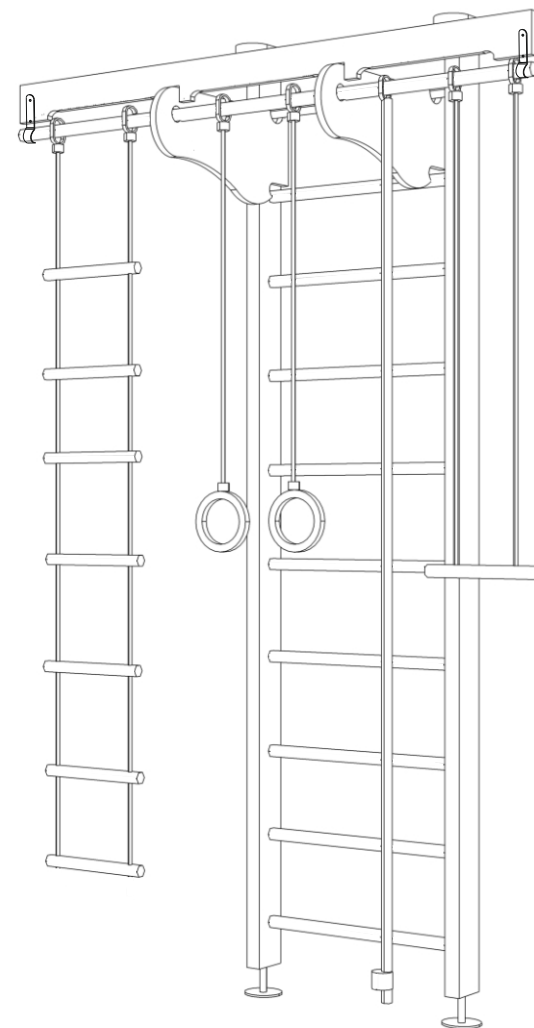

Возрастная группа (лет)
4+

Нагрузка на навесное оборудование (кг)
50

Габариты, мм (Ш*Г*В)
1530*450*2620-2670

Вес изделия (кг)

Допустимая нагрузка (кг)
120

Гарантия
1 год

Дата изготовления « _____ » _____ 20__ г.

ОТК _____ Подпись _____ или личное клеймо

При возникновении вопросов по сборке, обращайтесь к ПРОИЗВОДИТЕЛЮ

ООО "Деревообрабатывающие мастерские", 2015г.
Адрес: 428000, Россия, Чувашская республика, г. Чебоксары, ул. Дубравная, дом 13
Факс/телефон: 8 (8352) 54-83-04
Телефон: 8-800-222-83-52 (звонок по РФ - бесплатный)
E-mail: domdsk@mail.ru
Сайт: www.domdsk.ru

Д 221

Инструкция по сборке