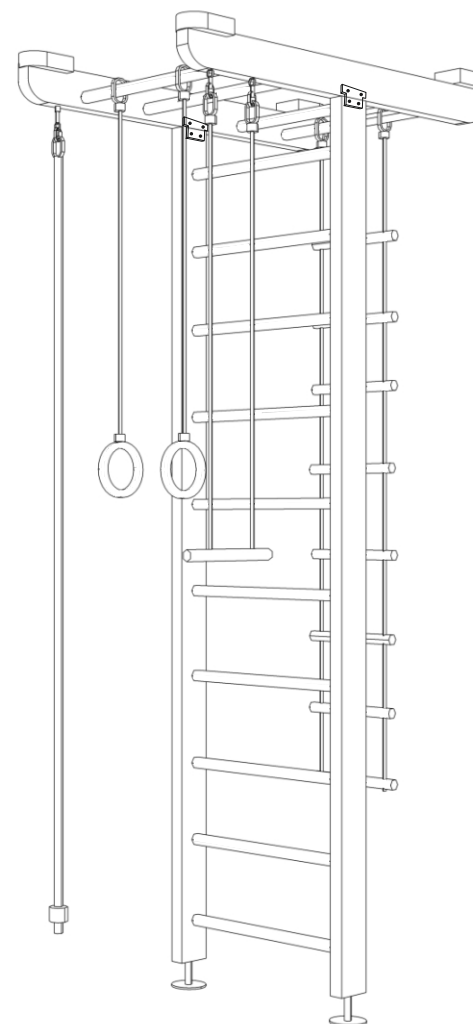

Возрастная группа (лет)
4+

Нагрузка на навесное оборудование (кг)
50

Габариты, мм (Ш*Г*В)
640*120*2720- 2770

Вес изделия (кг)

Допустимая нагрузка (кг)
120

Гарантия
1 год

Дата изготовления « _____ » _____ 20__ г.

ОТК _____ Подпись _____ или личное клеймо

При возникновении вопросов по сборке, обращайтесь к ПРОИЗВОДИТЕЛЮ

ООО "Деревообрабатывающие мастерские", 2015г.
Адрес: 428000, Россия, Чувашская республика, г. Чебоксары, ул. Дубравная, дом 13
Факс/телефон: 8 (8352) 54-83-04
Телефон: 8-800-222-83-52 (звонок по РФ - бесплатный)
E-mail: domdsk@mail.ru
Сайт: www.domdsk.ru

Д 241

Инструкция по сборке