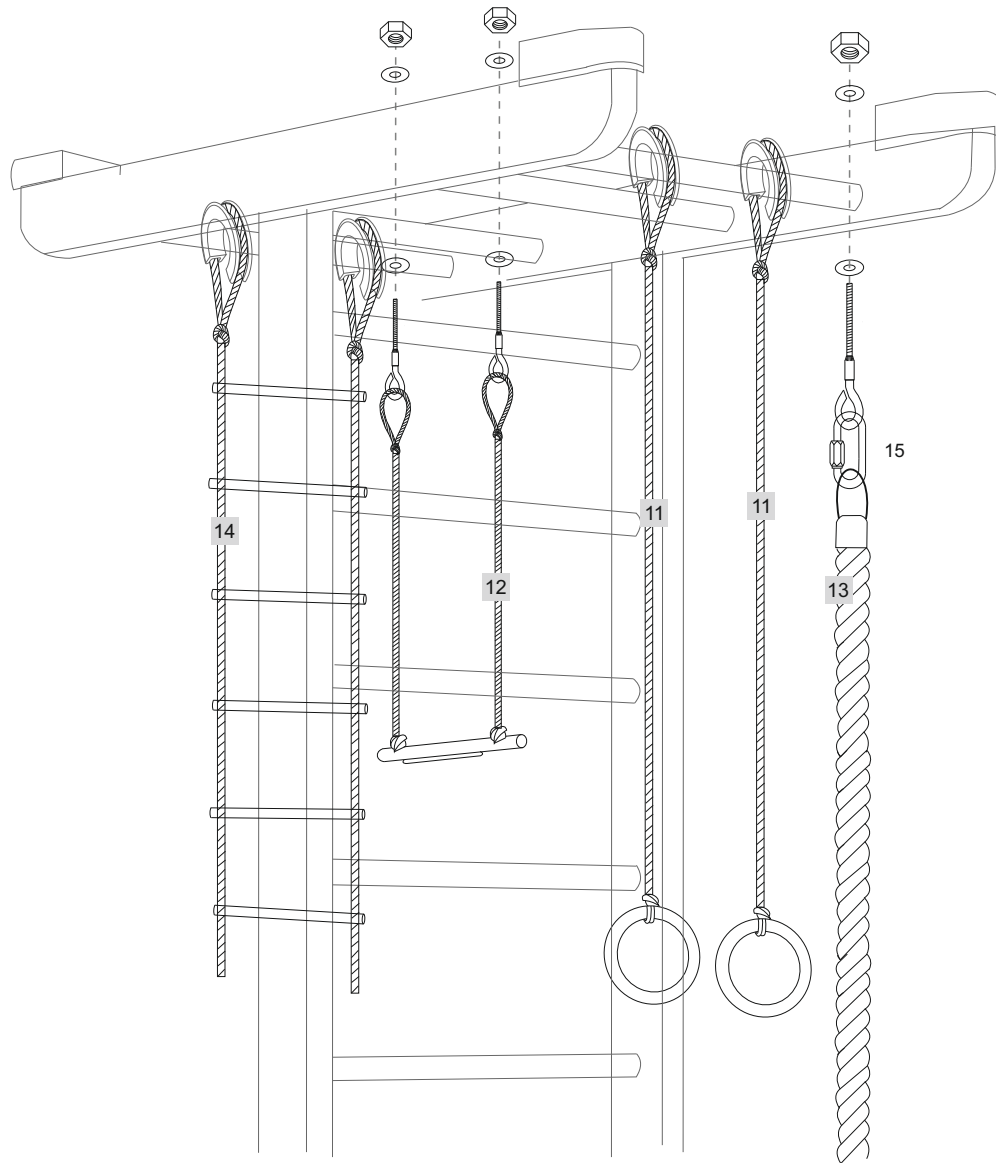

1. 1x 	2. 1x 	3. 4x 	4. 4x
5. 2x 	6. 8*30 2x 	7. 2x 	
8. 2x 	9. 3,5*25 20x 	10. 2x 	

собираем нижнюю часть крепления и за счет болта №7 регулируем высоту

64 см

2м 72см ... 2м 77см

11.		12.		13.		14.		15.	
	1x		1x		1x		1x		1x
16.		17.		18.	M8 	19.	M8 		
	4x		3x		3x		6x		