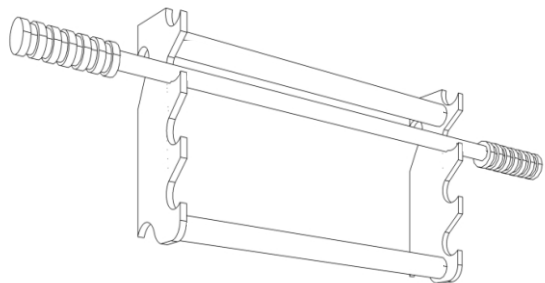

1. 1x 	2. 1x 	3. 4x 	4. 4x
5. 2x 	6. 8*30 2x 	7. 2x 	
8. 2x 	9. 3,5*25 20x 	10. 2x 	

собираем нижнюю часть крепления и за счет болта №7 регулируем высоту

64 см

2м 72см ... 2м 77см

11.		12.		13.		14.		15.	
	1x		1x		1x		1x		1x
16.		17.		18.	M8 	19.	M8 		
	4x		3x		3x		6x		

*способ крепления
навесного оборудования*

рекомендуем приобрести

тренажер для осанки **КАРУСЕЛЬ Н202**
в интернет-магазине www.domdsk.ru

для заметок