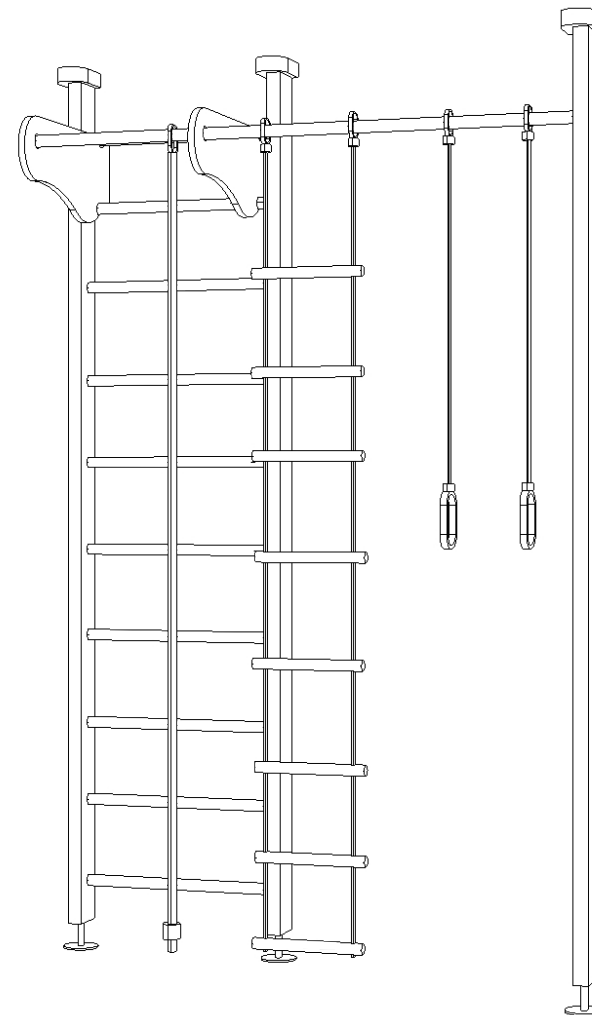

ВНИМАНИЕ!

- Обязательно проверяется безопасность и надежность крепления всех элементов перед каждым занятием.
- **Не рекомендуется допускать к занятиям детей без наблюдения взрослых.**
- Рекомендуется по периметру ДСК разместить спортивные маты толщиной не менее 50мм.
- **Условия хранения соответствуют 2(С) по ГОСТ 15150-69. До установки в рабочее положение, хранить в упаковке завода изготовителя в закрытых сухих помещениях с естественной вентиляцией воздуха.**
- Изготовитель гарантирует соответствие изделия требованиям СТО 49244370-001-2012, при соблюдении покупателем правил транспортировки, хранения, сроки эксплуатации.
- **Гарантийный срок эксплуатации изделия - 12 месяцев со дня продажи, но не более 24 месяцев со дня изготовления.**
- Согласно п.2.2 СТО 49244370-001-2012 изделие не содержит опасных для здоровья и жизни веществ.
- **Утилизацию отходов осуществлять в соответствии с СанПиН 2.1.7.1322-03**
- В связи с постоянной работой над совершенствованием выпускаемой продукции возможны изменения, не отраженные в настоящем руководстве. Внесенные изменения не ухудшают потребительских свойств продукции.

Возрастная группа (лет)
4+

Нагрузка на навесное оборудование (кг)
50

Габариты, мм (Ш*Г*В)
1640*550*2620- 2670

Вес изделия (кг)
35

Допустимая нагрузка (кг)
120

Гарантия
1 год

Дата изготовления « _____ » _____ 20__ г.

ОТК _____ Подпись _____ или личное клеймо

Д 321

При возникновении вопросов по сборке, обращайтесь к ПРОИЗВОДИТЕЛЮ

ООО "Деревообрабатывающие мастерские", 2015г.
Адрес: 428000, Россия, Чувашская республика, г. Чебоксары, ул. Дубравная, дом 13
Факс/телефон: 8 (8352) 54-83-04
Телефон: 8-800-222-83-52 (звонок по РФ - бесплатный)
E-mail: domdsk@mail.ru
Сайт: www.domdsk.ru

Инструкция по сборке