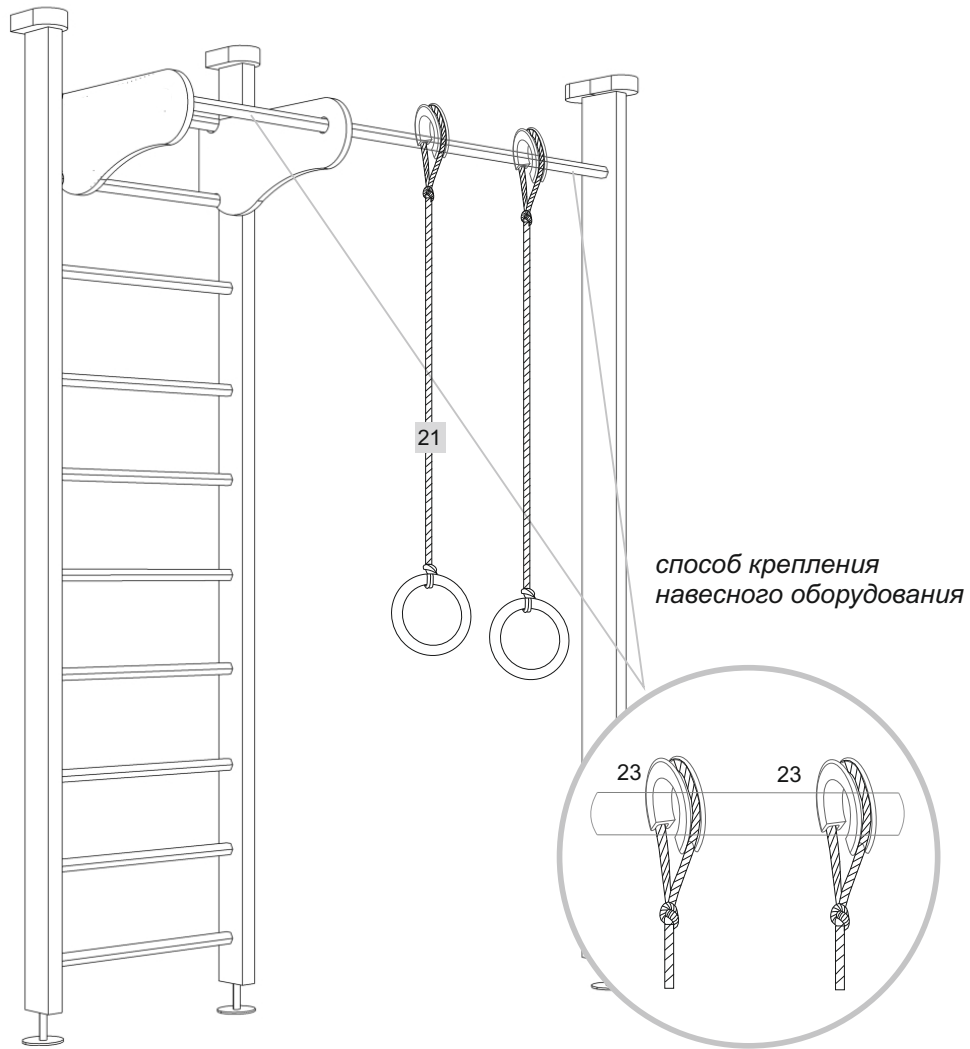

1. 1x 	2. 3x 	3. 2x
	4. 8*30 3x 	5. 3x
6. 3x 	7. 3,5*25 6x 	8. 3x

собираем нижнюю часть крепления и за счет болта №5 регулируем высоту

9. 1x	10. 1x	11. 2x	
12. 1x	13. 1x	14. 4*13 3x	15. 6*90 1x
16. *10 2x	17. 10*50 2x	18. 10*60 2x	19. M10 4x

рекомендуем приобрести

<p>20.</p>  <p>1x</p>	<p>21.</p>  <p>1x</p>	<p>22.</p>  <p>1x</p>	<p>23.</p>  <p>5x</p>
--	--	--	---

тренажер для осанки **КАРУСЕЛЬ Н405**
 в интернет-магазине www.domdsk.ru