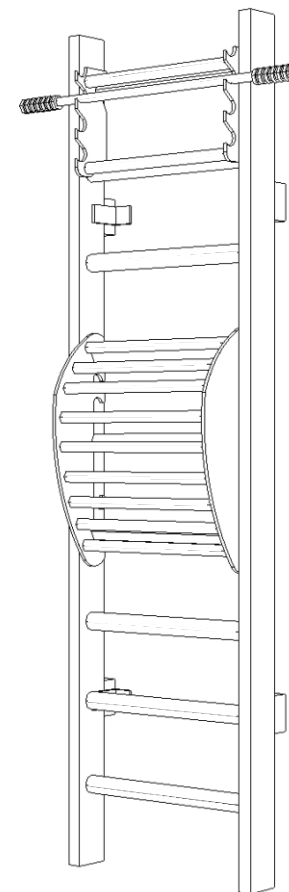

Возрастная группа (лет)
4+

Нагрузка на навесное оборудование (кг)
50

Габариты, мм (Ш*Г*В)
960*240*2300

Вес (брутто) кг.

Допустимая нагрузка (кг)
100

Гарантия
1 год

Дата изготовления « _____ » _____ 20__ г.

ОТК _____ Подпись _____ или личное клеймо

Шведская стенка Д5

При возникновении вопросов по сборке, обращайтесь к ПРОИЗВОДИТЕЛЮ

ООО "Деревообрабатывающие мастерские", 2015г.
Адрес: 428000, Россия, Чувашская республика, г. Чебоксары, ул. Дубравная, дом 13
Факс/телефон: 8 (8352) 54-83-04
Телефон: 8-800-222-83-52 (звонок по РФ - бесплатный)
E-mail: domdsk@mail.ru
Сайт: www.domdsk.ru

Инструкция по сборке